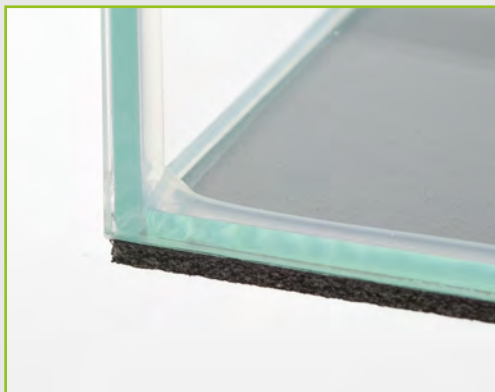

NOWOŚĆ

Nowe podkładki pod akwaria od AQUAEL

W ofercie AQUAEL pojawiły się nowe, uniwersalne podkładki ochronne pod akwaria wykonane z gęstej i odpornej na uszkodzenia pianki.

Nowe podkładki ochronne mają ciemny kolor dzięki czemu po umieszczeniu pod zbiornikiem są praktycznie niewidoczne. Doskonale chronią delikatne, szklane dno akwarium przed uszkodzeniem. Ich zastosowanie jest szczególnie istotne w przypadku dużych i ciężkich zbiorników. Jednocześnie zabezpieczają powierzchnię mebla przed porysowaniem przez szklane dno akwarium (można stosować je w tym celu również pod terraria). Stanowią także zabezpieczenie termiczne ograniczając „uciekanie” ciepła ze zbiornika i zmniejszając zużycie energii elektrycznej na ich ogrzewanie.

Nowe podkładki są dostępne w rozmiarach: 40x25 cm, 60x30 cm, 80x35 cm, 100x40 cm, 120x40 cm i 150x50 cm dopasowanych do rozmiarów dna standardowych zbiorników AQUAEL i AQUA SZUt (oraz większości innych producentów). Starannie dobrany materiał z którego zostały wykonane zapewnia długotrwałe użytkowanie oraz doskonałą ochronę dna akwarium przed pęknięciem.

Argumenty sprzedaży:

- szeroka gama rozmiarów
- wyjątkowo gęsta pianka idealnie chroniąca dno zbiornika
- ciemny kolor (mało widoczne pod akwarium)
- zapewniają izolację termiczną dna akwarium = niższe koszty ogrzewania
- chronią powierzchnię mebla przed porysowaniem