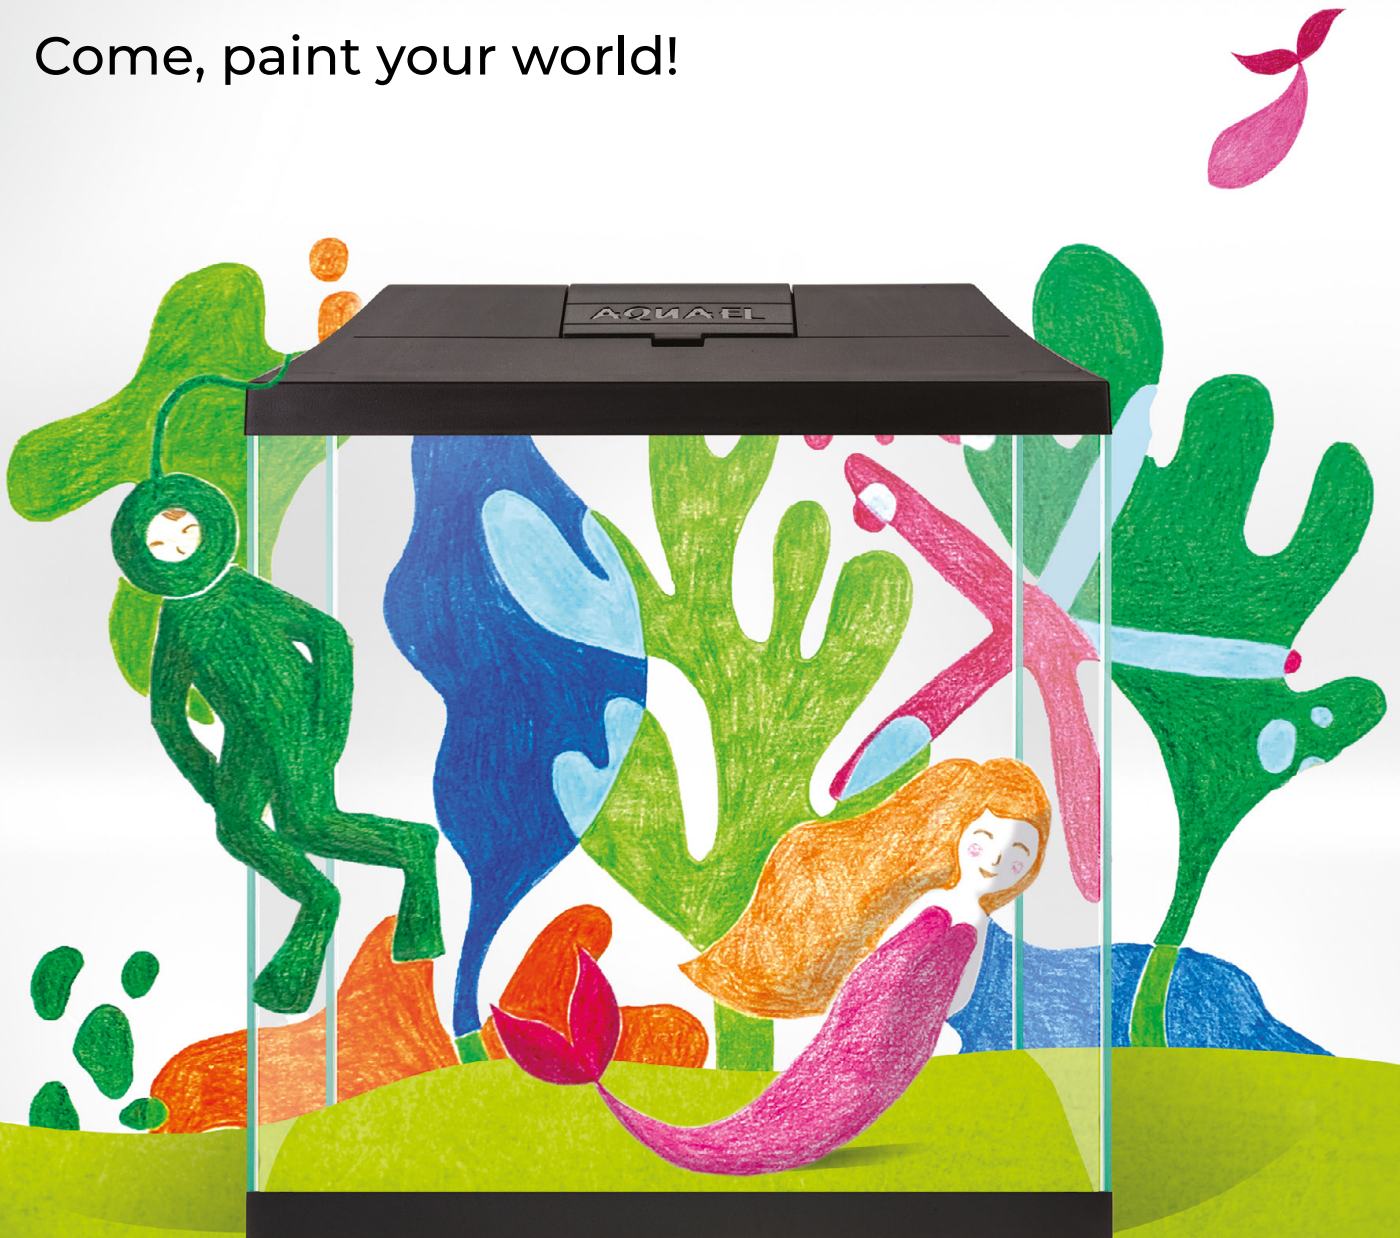

Leddy Mini Creative Set

AQUAEL

Come, paint your world!

Le Leddy Mini Creative Set a **été créé pour les aquariophiles débutants**, en particulier pour les enfants.

La taille de l'aquarium est idéale pour **la chambre des enfants**. Le verre FLOAT résistant et le cadre inférieur de protection garantissent **une utilisation sûre**. Un filtre Turbo Mini maintient l'eau propre.

Un joli poster de fond prêt à colorier offre un divertissement permettant de créer un monde aquatique coloré.

Ensemble créatif Leddy Mini

- Recommandé pour les enfants
- **Couvercle** avec un système d'ouverture facile «Smart Open System»
 - Ouverture pratique sans éclaboussures d'eau
- Trappe de nourriture pour poissons et crevettes
- **La cornière basse** sécurise le fond de l'aquarium
- **Filtre Turbo Mini**
 - 320 l/h
 - Capacité, aération et réglage du jet d'eau
- Disponible en **couleur noire ou blanche**
- **Illustration recto-verso** – fond prêt à colorier et à coller sur la paroi arrière
 - Divertissement créatif
 - Illustration de la jeune artiste Anna Jankiewicz
- Respectueux de l'environnement – le couvercle et le cadre en version noire sont faits de matériaux recyclés
- **Emballage coloré** avec poignée pratique – parfait pour un cadeau
- Couvercle conçu pour recevoir l'éclairage AquaEl
- **Fabriqué en Europe**

Leddy Mini Ensemble créatif	30	35
Dimensions (cm)	28x15x30	35x18x30
Capacité (l)	12.6	19
Filtre	Turbo Mini	Turbo Mini
Couleurs	noir / blanc	noir / blanc
Indice	122982 / 122983	122984 / 122985
Quantité par palette	112	84